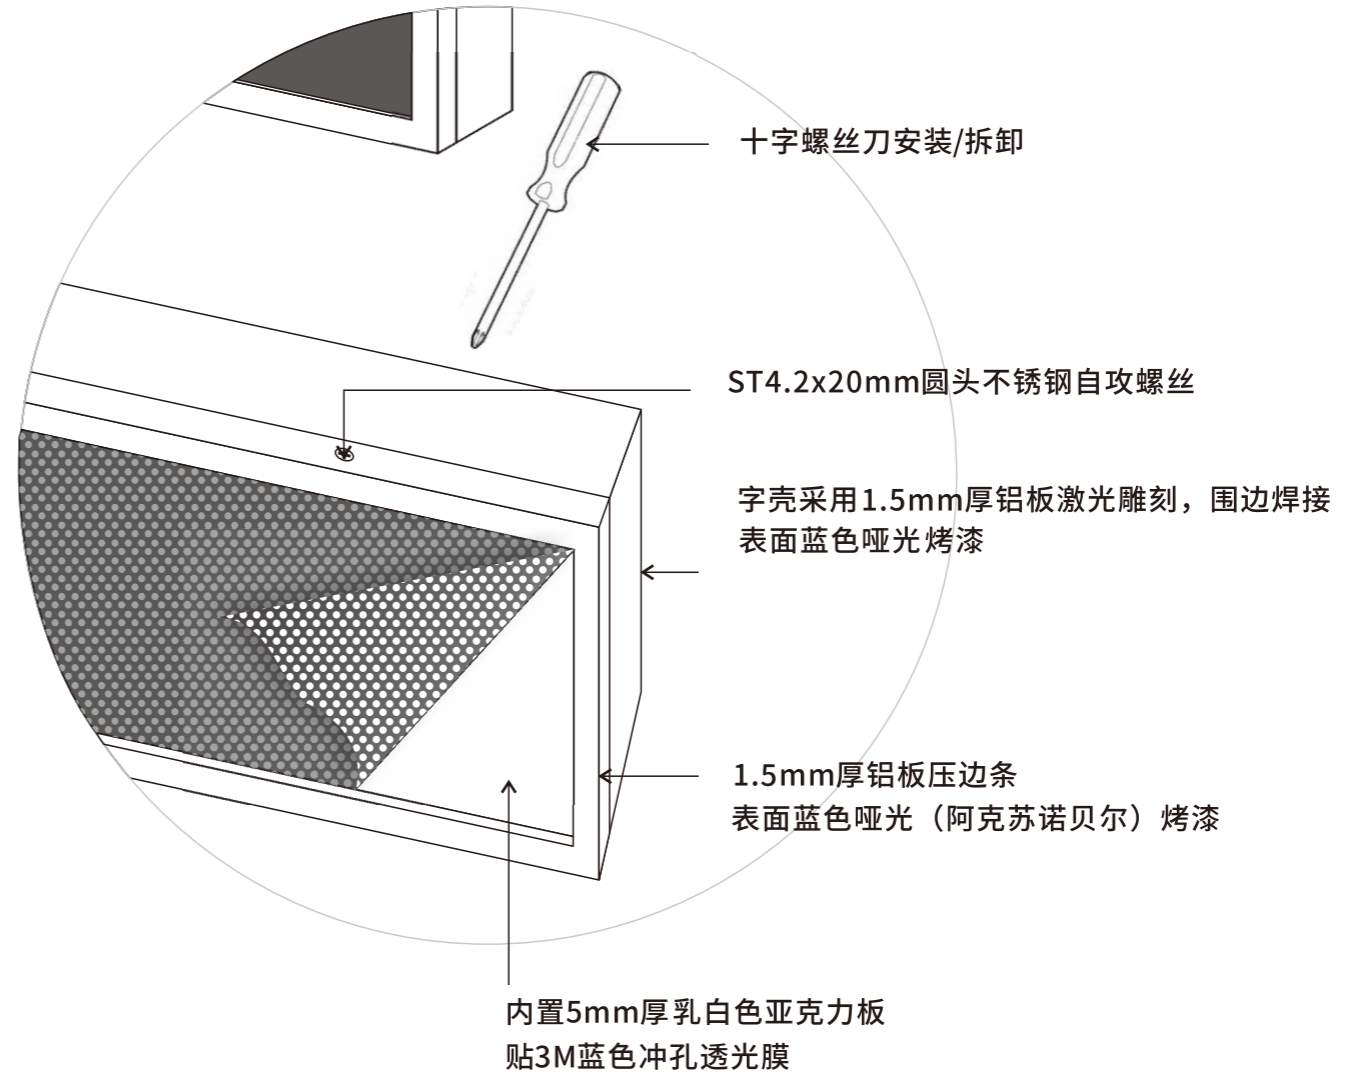

## B01 标准楼宇形象发光字

色温	正白色 6000K	
功率	单模组 0.72W	
防护等级	IP65	
重量	9(g)	
尺寸	66mm*13.6mm*7.2mm	
质保	2年	

(1平方≈150-200颗)

B01 标准楼宇形象发光字

## B01 标准楼宇形象发光字

放大图样

注释：  
(大面积发光字拼板产生接缝问题解决方案)

## B01 标准楼宇形象发光字

		
色温	正白色 6000K	
功率	单模组 0.72W	
防护等级	IP65	
重量	9(g)	
尺寸	66mm*13.6mm*7.2mm	
质保	2年	