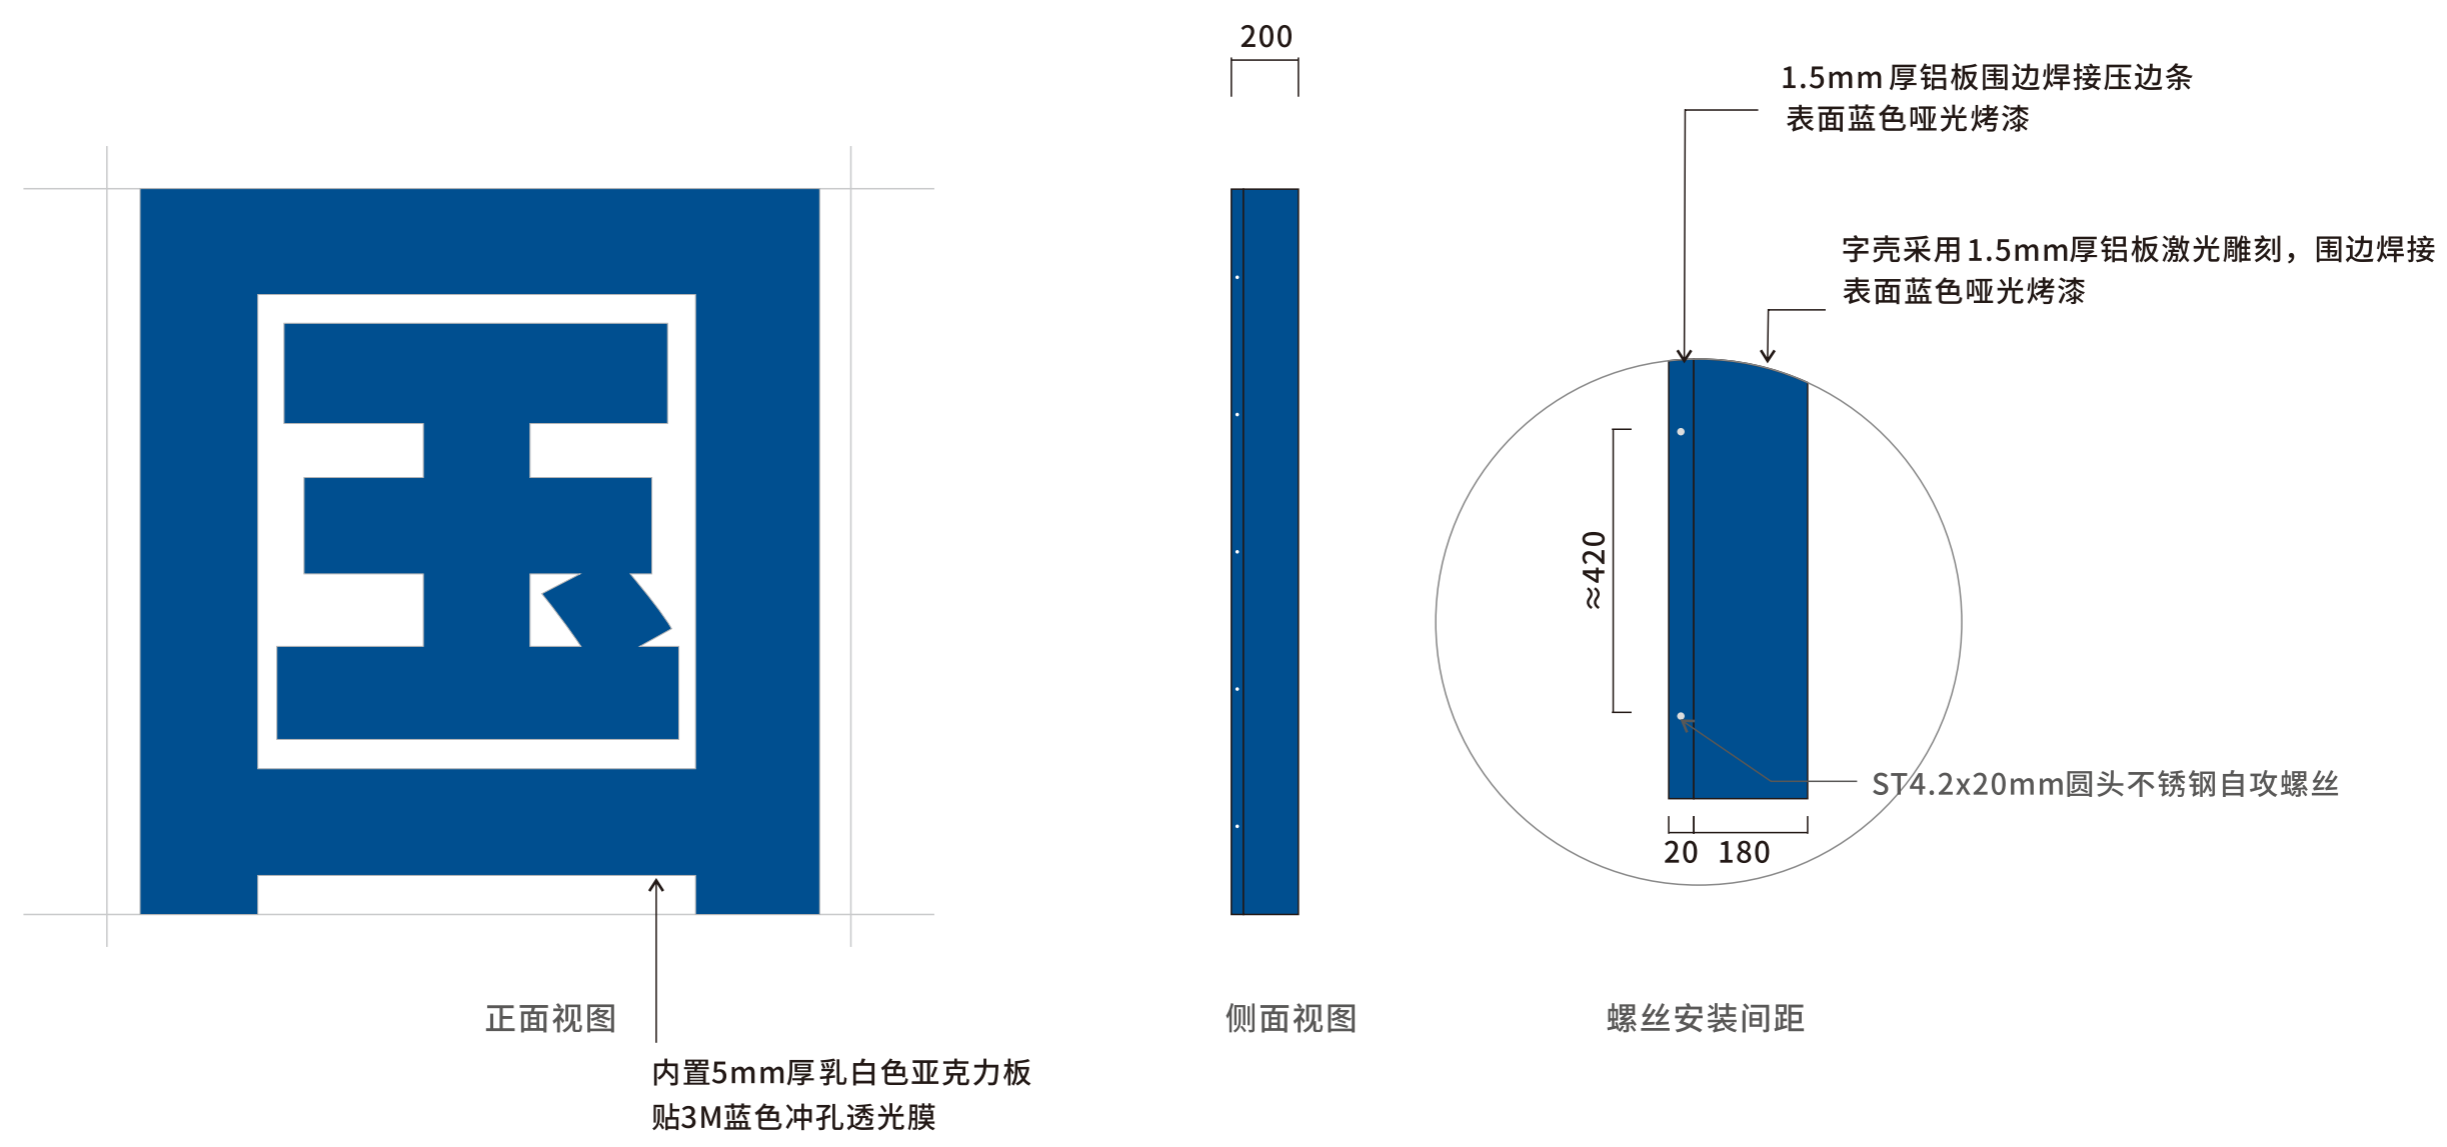

## B01 标准楼宇形象发光字

色温	正白色 6000K	
功率	单模组 0.72W	
防护等级	IP65	
重量	9(g)	
尺寸	66mm*13.6mm*7.2mm	
质保	2年	

(1平方≈150-200颗)

B01 标准楼宇形象发光字

## B01 标准楼宇形象发光字

放大图样

注释：  
(大面积发光字拼板产生接缝问题解决方案)

## B01 标准楼宇形象发光字

		
色温	正白色 6000K	
功率	单模组 0.72W	
防护等级	IP65	
重量	9(g)	
尺寸	66mm*13.6mm*7.2mm	
质保	2年	