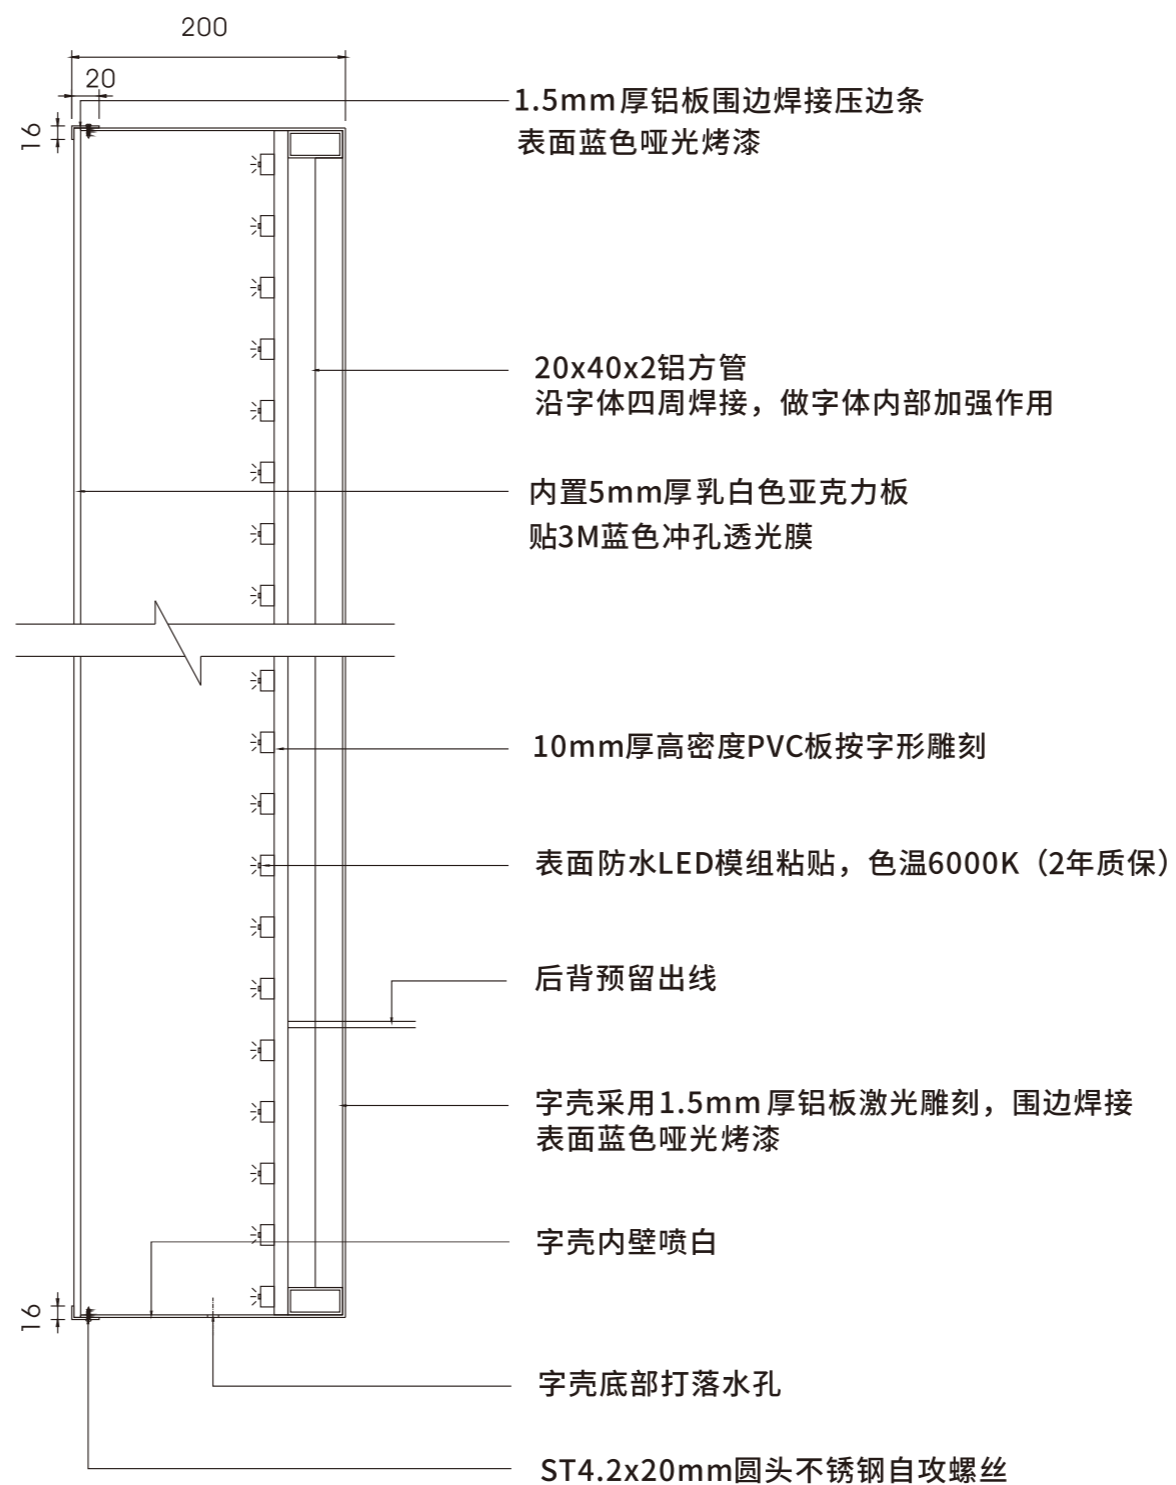

## B01 标准楼宇形象发光字

色温	正白色 6000K	
功率	单模组 0.72W	
防护等级	IP65	
重量	9(g)	
尺寸	66mm*13.6mm*7.2mm	
质保	2年	

(1平方≈150-200颗)

B01 标准楼宇形象发光字

## B01 标准楼宇形象发光字

放大图样

注释：  
(大面积发光字拼板产生接缝问题解决方案)

## B01 标准楼宇形象发光字

		
色温	正白色 6000K	
功率	单模组 0.72W	
防护等级	IP65	
重量	9(g)	
尺寸	66mm*13.6mm*7.2mm	
质保	2年	