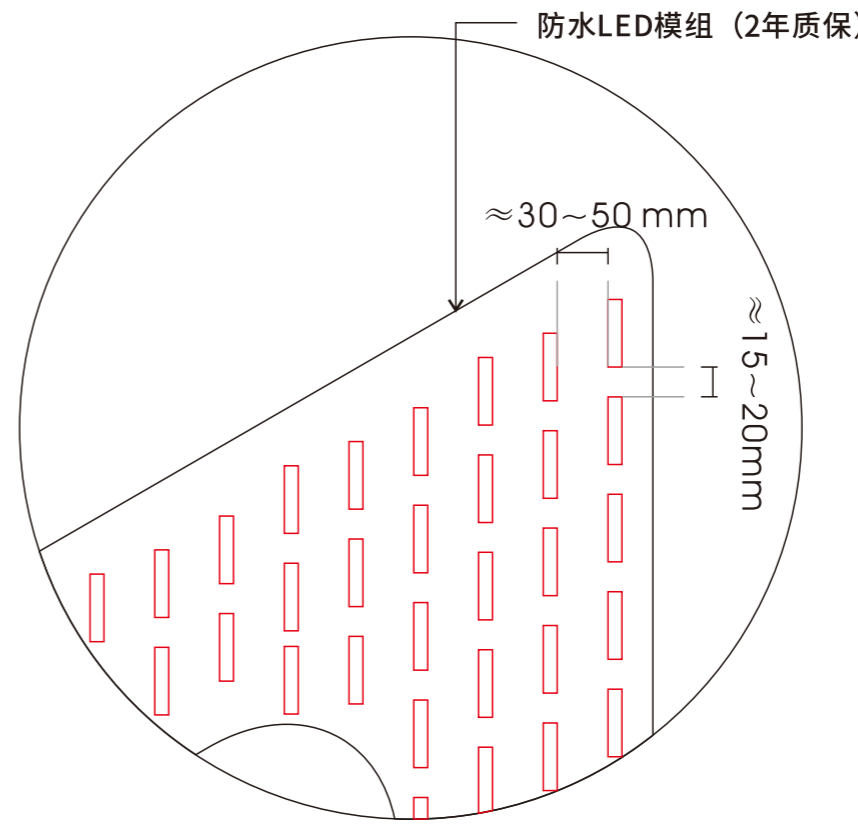

# 国际物流枢纽园区医疗应急储备库

正面视图

侧面视图

放大图样

侧边1.5mm厚铝板绿色哑光烤漆

■ C:92 M:72 Y:18 K:0

■ C:79 M:22 Y:48 K:0

■ C:23 M:57 Y:87 K:0

## B01 标准楼宇形象发光字

色温	正白色 6000K	
功率	单模组 0.72W	
防护等级	IP65	
重量	9(g)	
尺寸	66mm*13.6mm*7.2mm	
质保	2年	

(1平方≈150-200颗)

B01 标准楼宇形象发光字

## B01 标准楼宇形象发光字

放大图样

注释：  
(大面积发光字拼板产生接缝问题解决方案)

## B01 标准楼宇形象发光字

		
色温	正白色 6000K	
功率	单模组 0.72W	
防护等级	IP65	
重量	9(g)	
尺寸	66mm*13.6mm*7.2mm	
质保	2年	