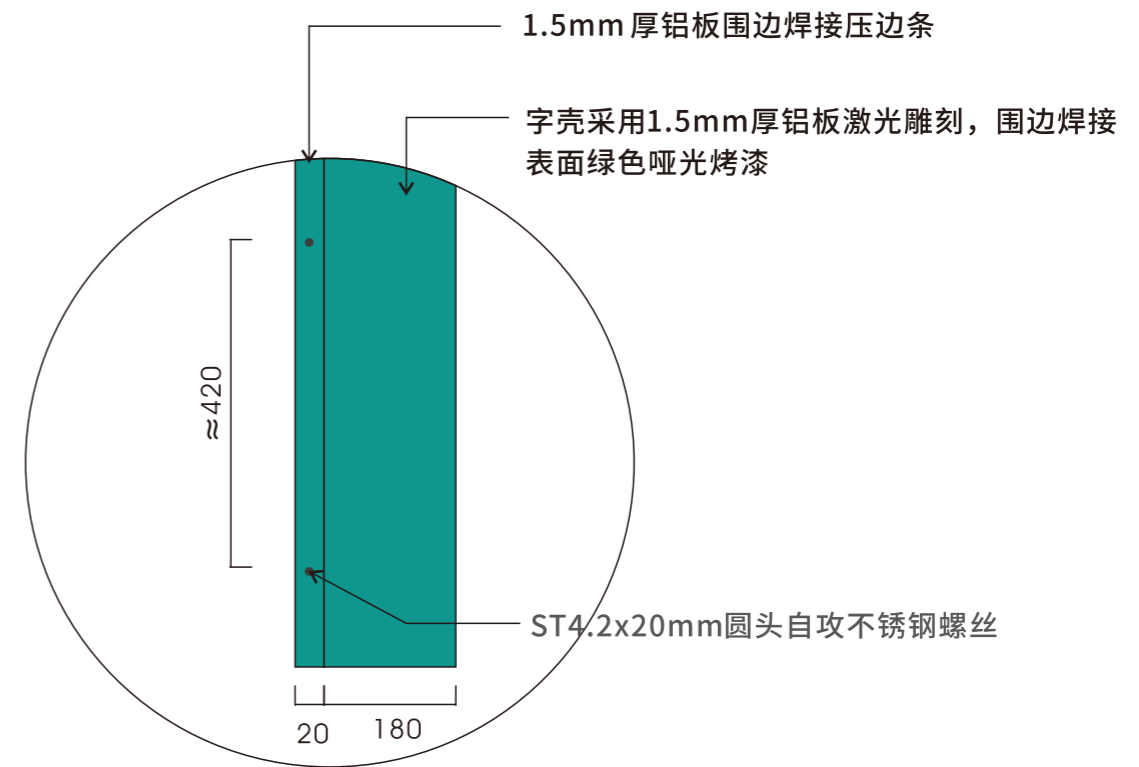

# 国际物流枢纽园区医疗应急储备库

正面视图

侧面视图

放大图样

侧边1.5mm厚铝板绿色哑光烤漆

■ C:92 M:72 Y:18 K:0

■ C:79 M:22 Y:48 K:0

■ C:23 M:57 Y:87 K:0

## B01 标准楼宇形象发光字

色温	正白色 6000K	
功率	单模组 0.72W	
防护等级	IP65	
重量	9(g)	
尺寸	66mm*13.6mm*7.2mm	
质保	2年	

(1平方≈150-200颗)

B01 标准楼宇形象发光字

## B01 标准楼宇形象发光字

		
色温	正白色 6000K	
功率	单模组 0.72W	
防护等级	IP65	
重量	9(g)	
尺寸	66mm*13.6mm*7.2mm	
质保	2年	