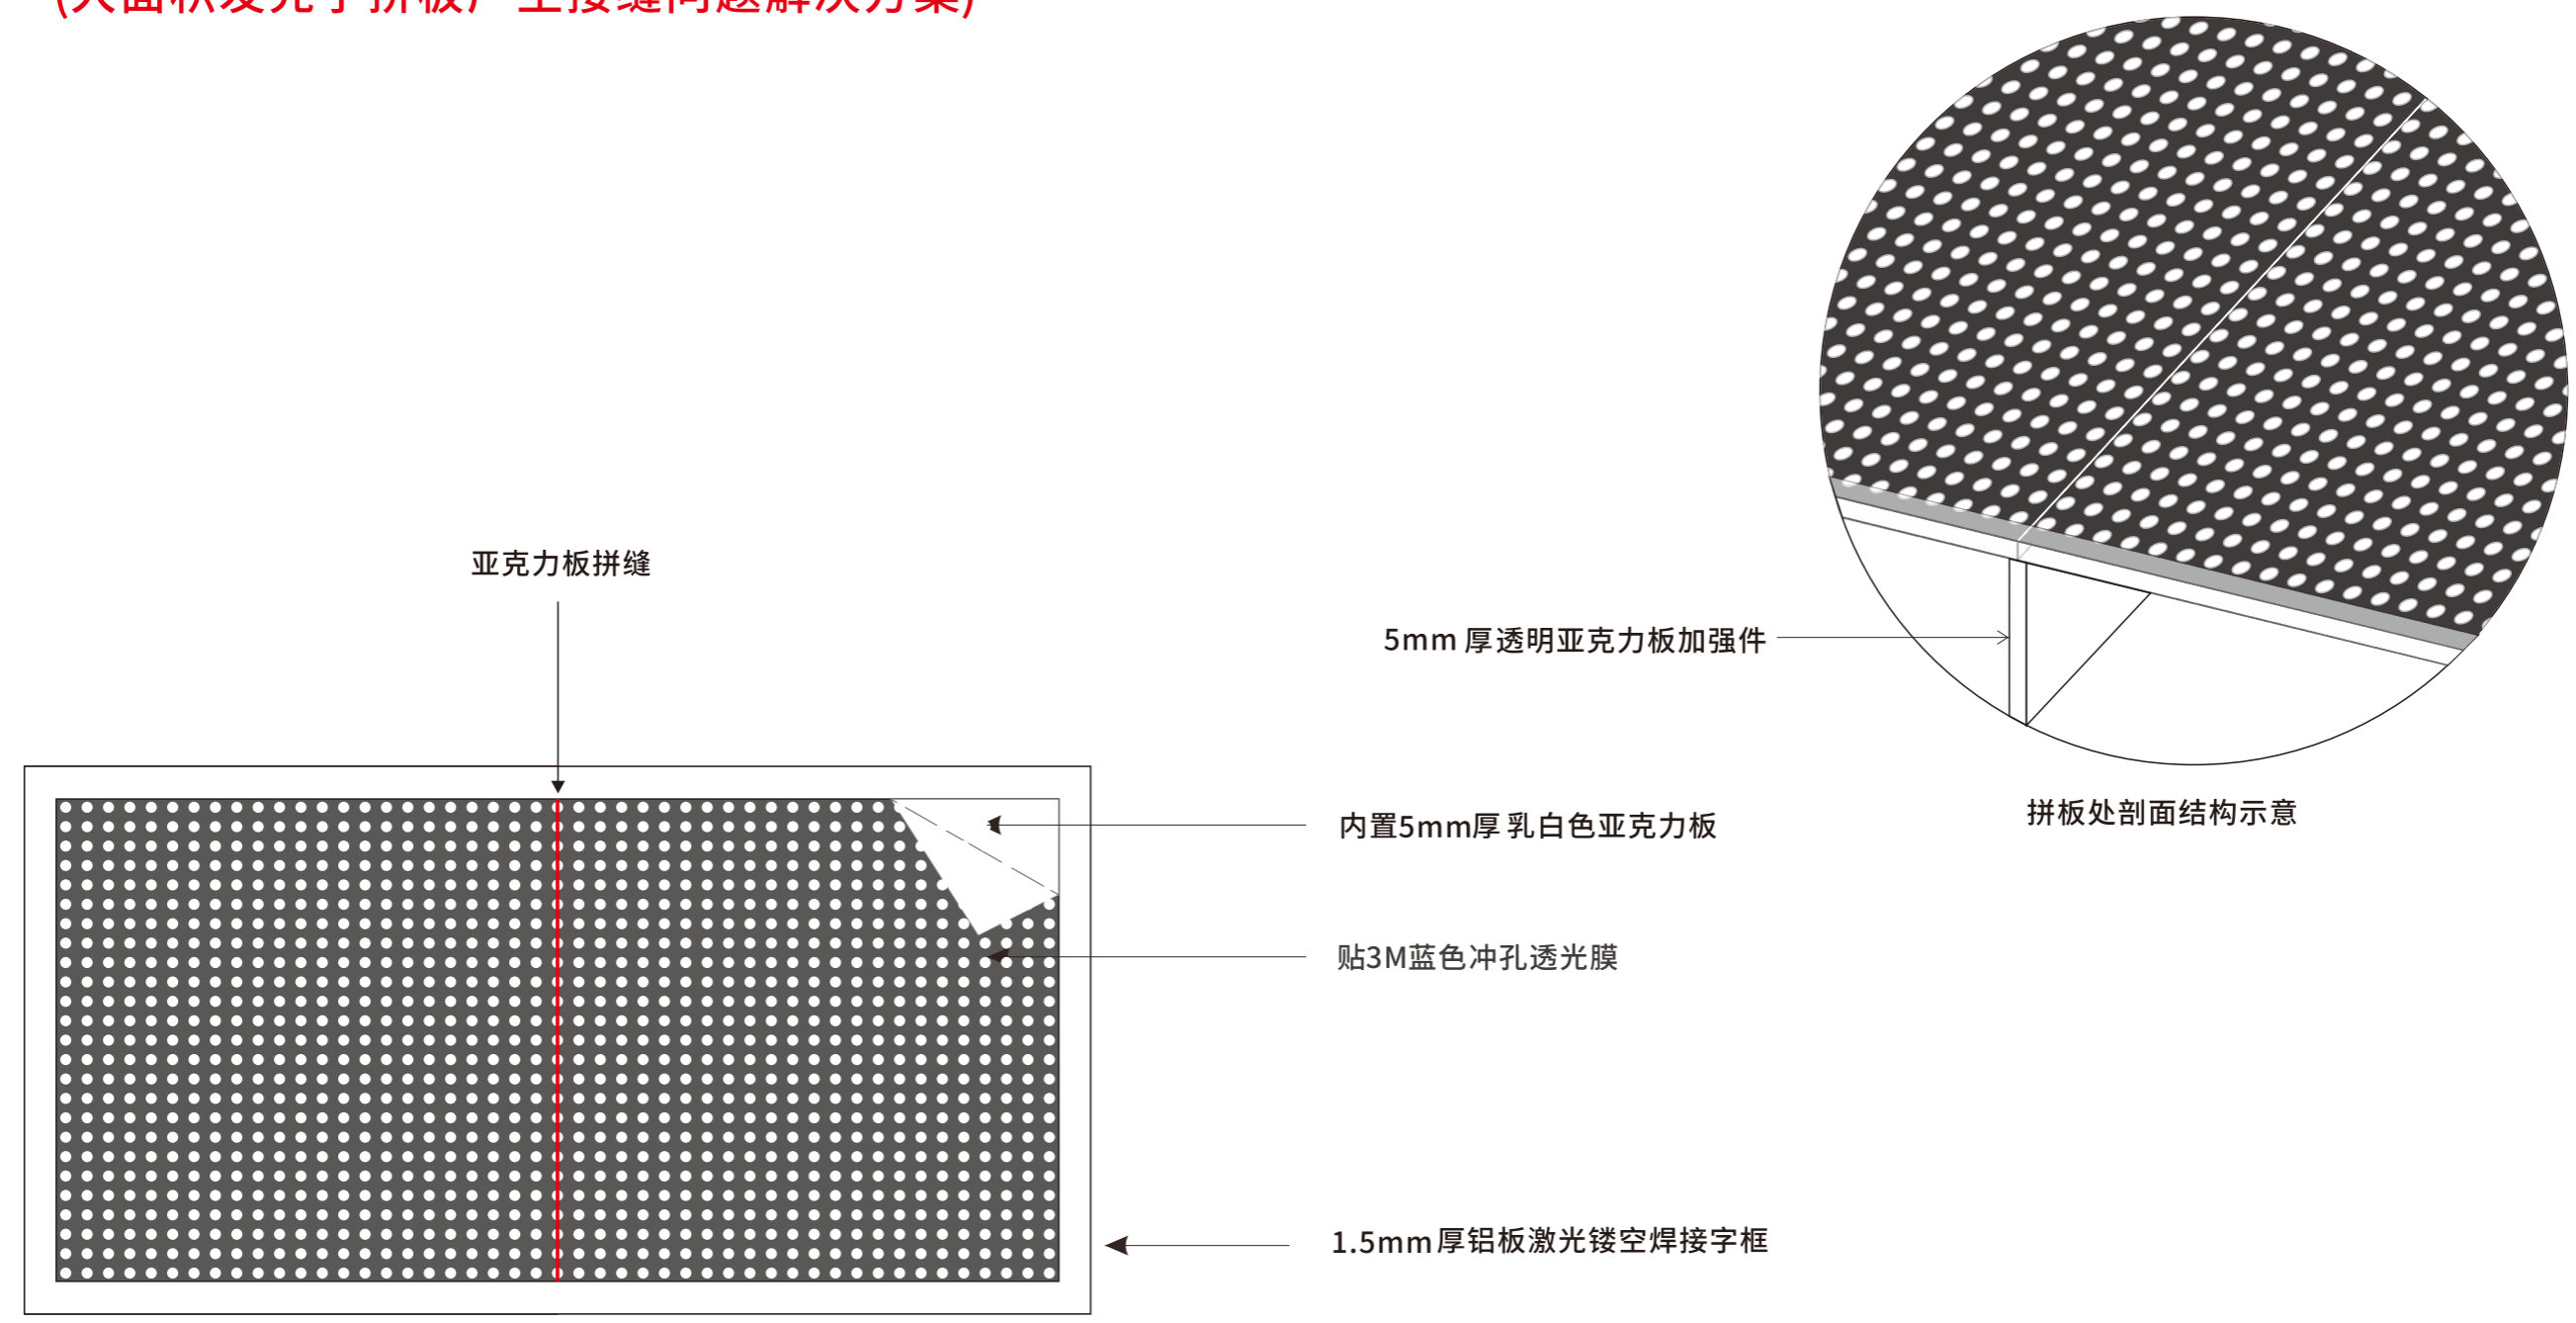

## B01 标准楼宇形象发光字

放大图样

注释：  
(大面积发光字拼板产生接缝问题解决方案)

## B01 标准楼宇形象发光字

		
色温	正白色 6000K	
功率	单模组 0.72W	
防护等级	IP65	
重量	9(g)	
尺寸	66mm*13.6mm*7.2mm	
质保	2年	