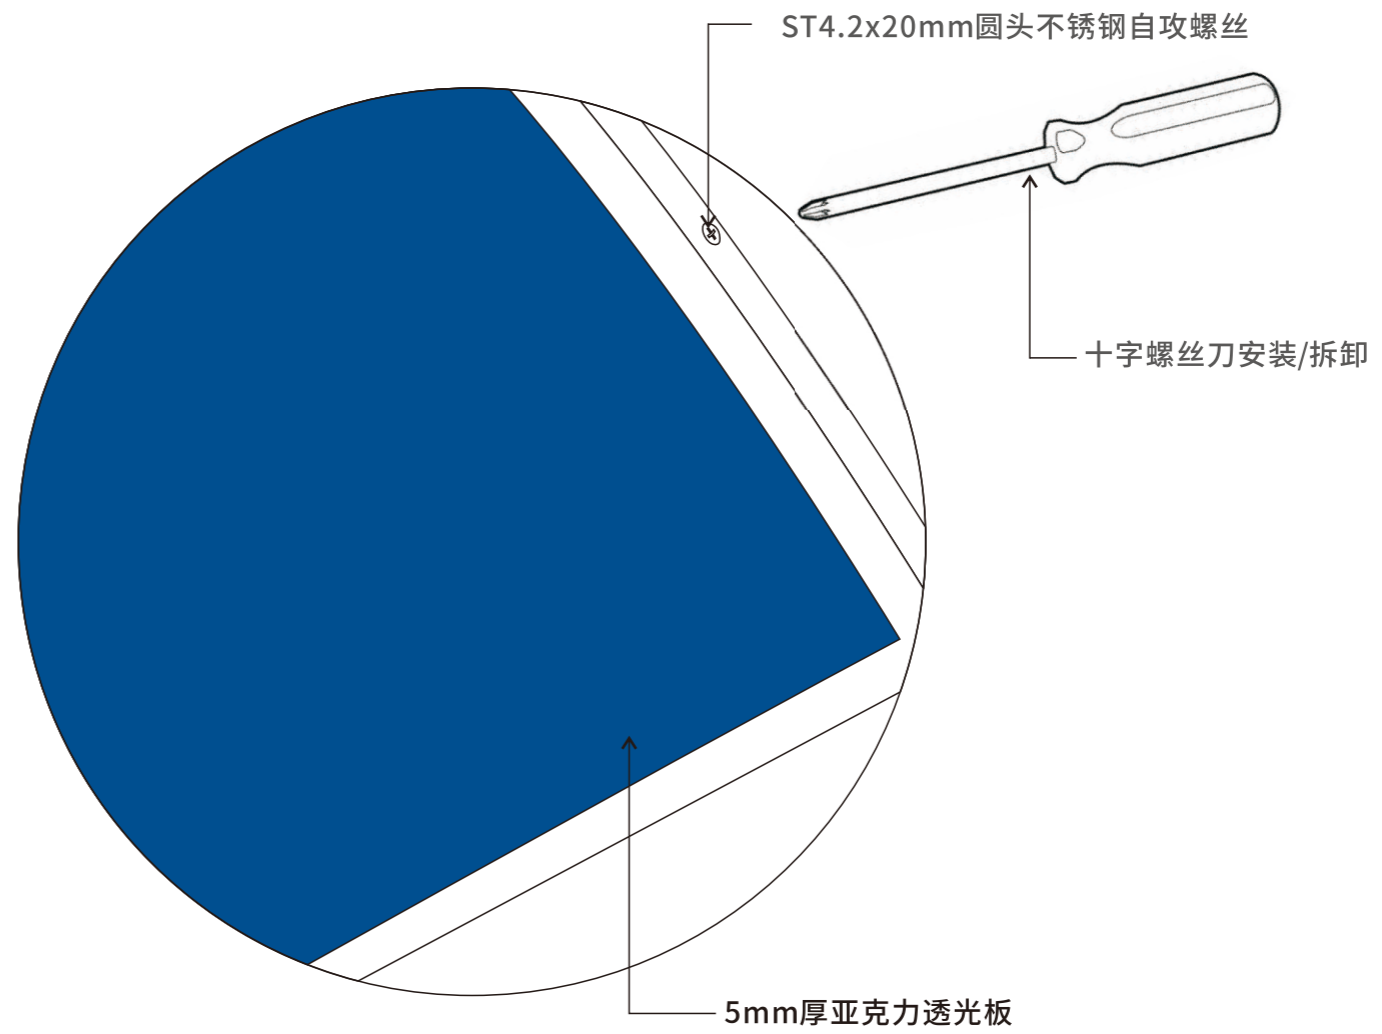

# 国际物流枢纽园区医疗应急储备库

正面视图

侧面视图

放大图样

侧边1.5mm厚铝板绿色哑光烤漆

■ C:92 M:72 Y:18 K:0

■ C:79 M:22 Y:48 K:0

■ C:23 M:57 Y:87 K:0

## B01 标准楼宇形象发光字

色温	正白色 6000K	
功率	单模组 0.72W	
防护等级	IP65	
重量	9(g)	
尺寸	66mm*13.6mm*7.2mm	
质保	2年	

(1平方≈150-200颗)

B01 标准楼宇形象发光字

## B01 标准楼宇形象发光字

		
色温	正白色 6000K	
功率	单模组 0.72W	
防护等级	IP65	
重量	9(g)	
尺寸	66mm*13.6mm*7.2mm	
质保	2年	