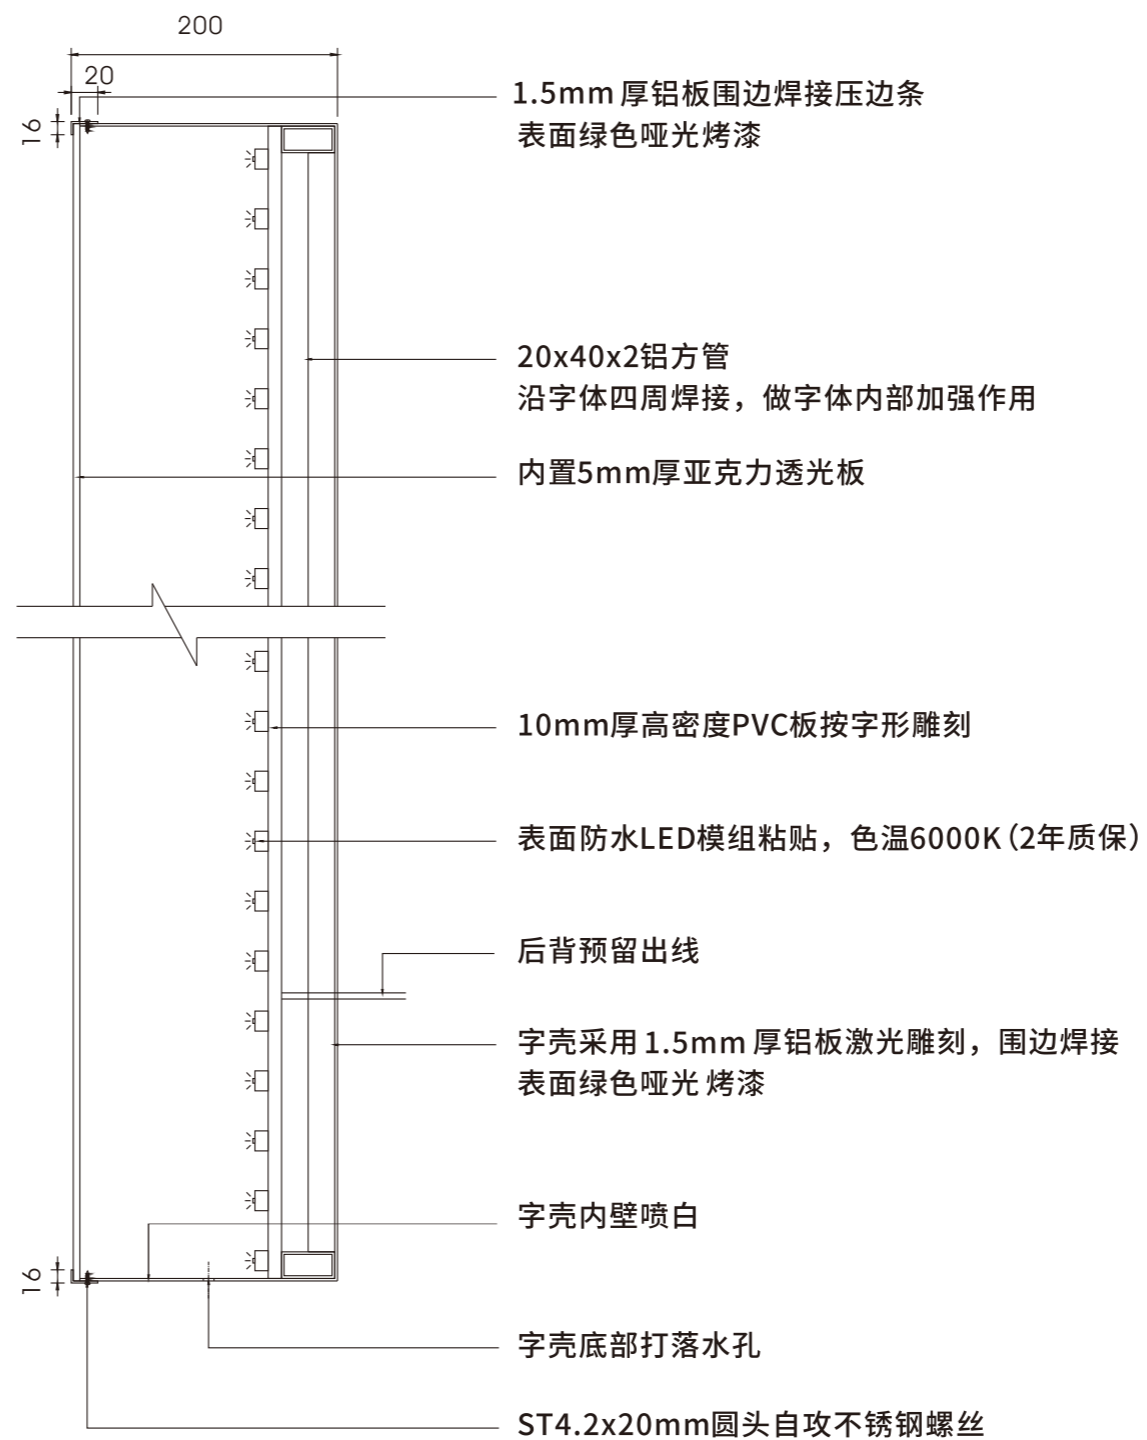

# 国际物流枢纽园区医疗应急储备库

正面视图

侧面视图

放大图样

侧边1.5mm厚铝板绿色哑光烤漆

■ C:92 M:72 Y:18 K:0

■ C:79 M:22 Y:48 K:0

■ C:23 M:57 Y:87 K:0

## B01 标准楼宇形象发光字

色温	正白色 6000K	
功率	单模组 0.72W	
防护等级	IP65	
重量	9(g)	
尺寸	66mm*13.6mm*7.2mm	
质保	2年	

(1平方≈150-200颗)

B01 标准楼宇形象发光字

## B01 标准楼宇形象发光字

放大图样

注释：  
(大面积发光字拼板产生接缝问题解决方案)

## B01 标准楼宇形象发光字

		
色温	正白色 6000K	
功率	单模组 0.72W	
防护等级	IP65	
重量	9(g)	
尺寸	66mm*13.6mm*7.2mm	
质保	2年	